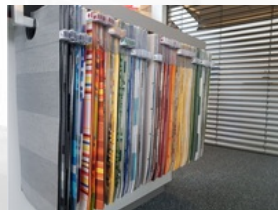

Herzlich Willkommen bei Ihrem Sonnenschutzprofi in Ihrer Nähe!

Die neue Markisen Kollektion live erleben